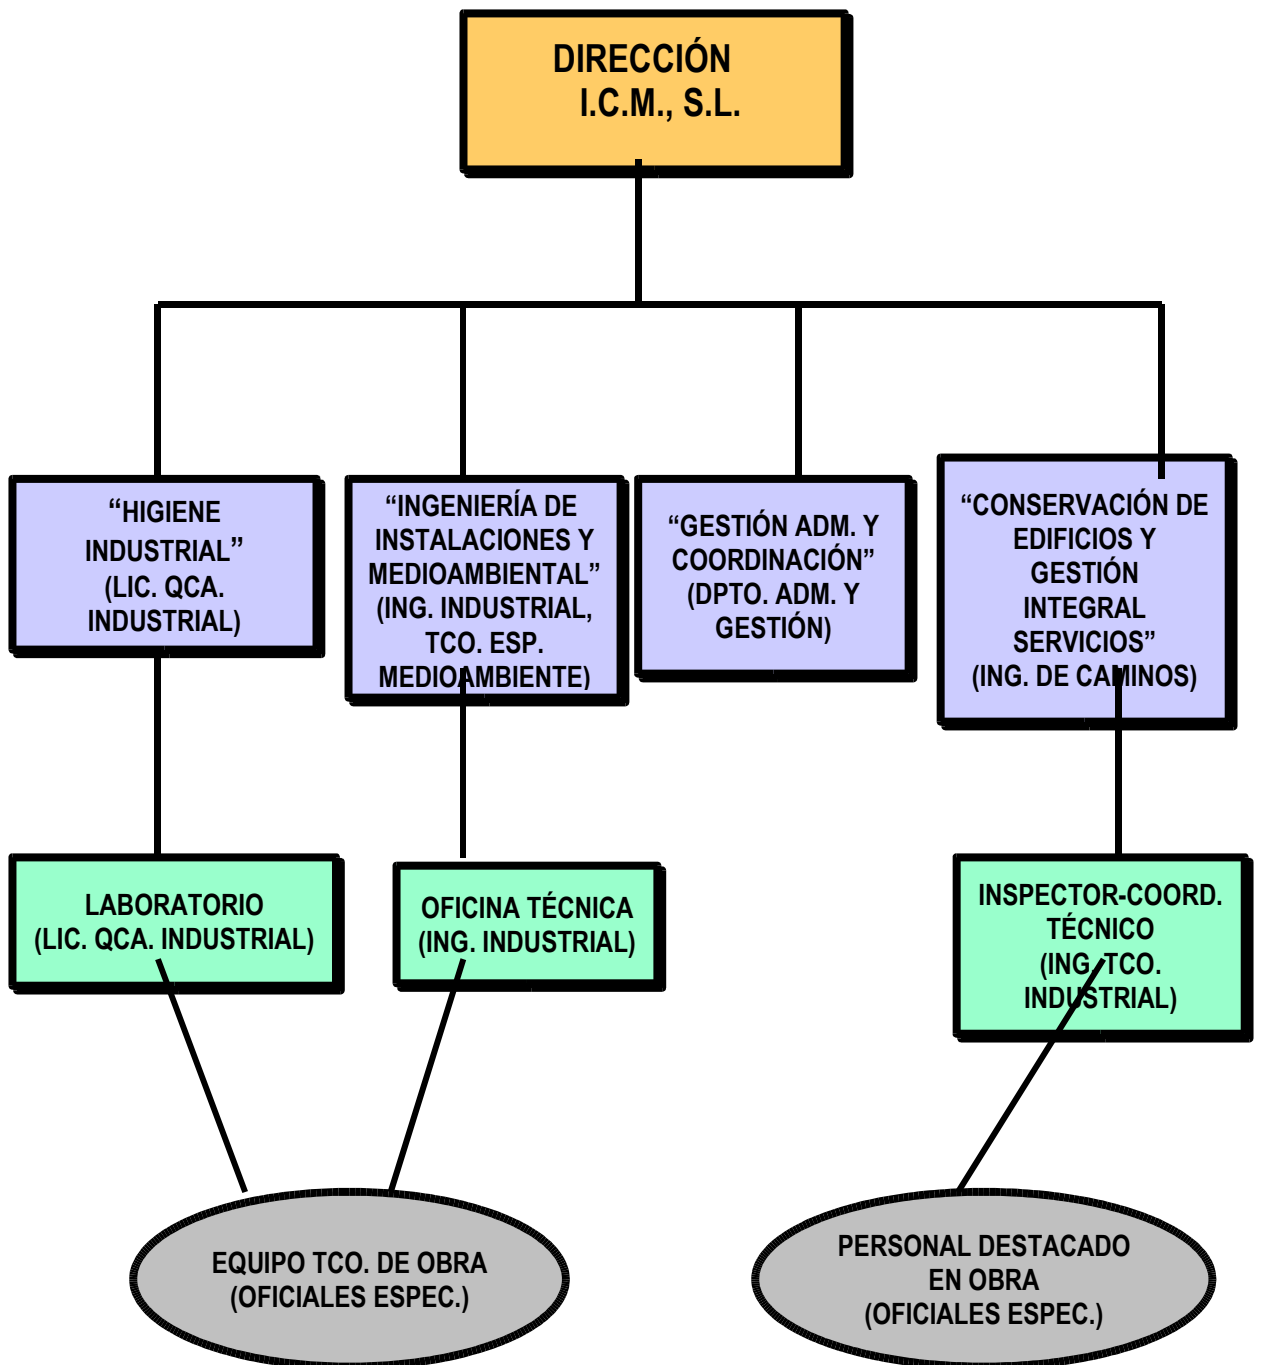

Ingenieros de Climatización y Mantenimiento Integral

ESQUEMA DE ORGANIZACIÓN

Av. América 12 – Bajo D
Madrid C.P. 28028
TEL.: 91 725 12 42
Fax: 91 713 02 22
icm@icmsl.net